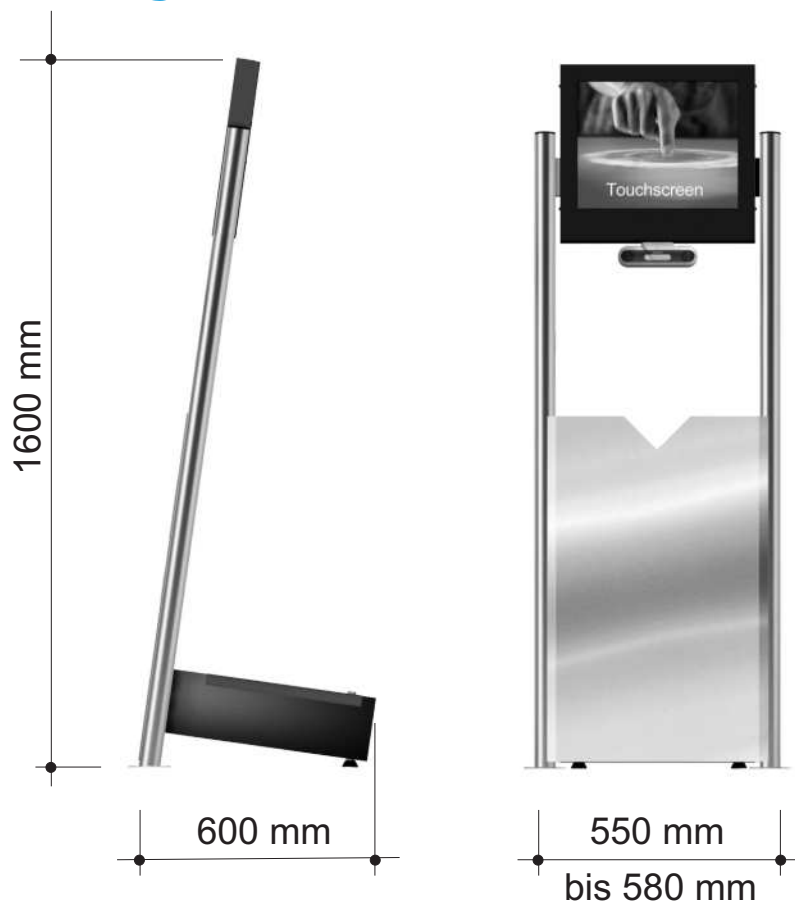

Die Kombination von Edelstahl und pulverbeschichtetem Metall verleiht diesem Terminal eine klassische Eleganz.

Die austauschbare Frontblende macht ihn zum Multitalent bei unterschiedlichen Nutzungen. Neutral im Foyer oder mit Werbebotschaft auf der Messe.

## Bauweise / Ausführung:

Standbox	Abschließbare Standbox aus Metall mit Kabelausschlus pulverbeschichtet nach RAL (Standard: Grau oder Schwarz) in Feinstruktur
Gestell	Edelstahlstandrohre (V2A)
Front	Gebürstete Edelstahlblende, schnell austauschbar.
Monitor	Optional 17" oder 19" TFT Touchmonitor mit Glastouch in Open Frame Bauweise.
Kabelführung	Aufgesetzte Kabelführung aus Edelstahl

## Abmessungen: